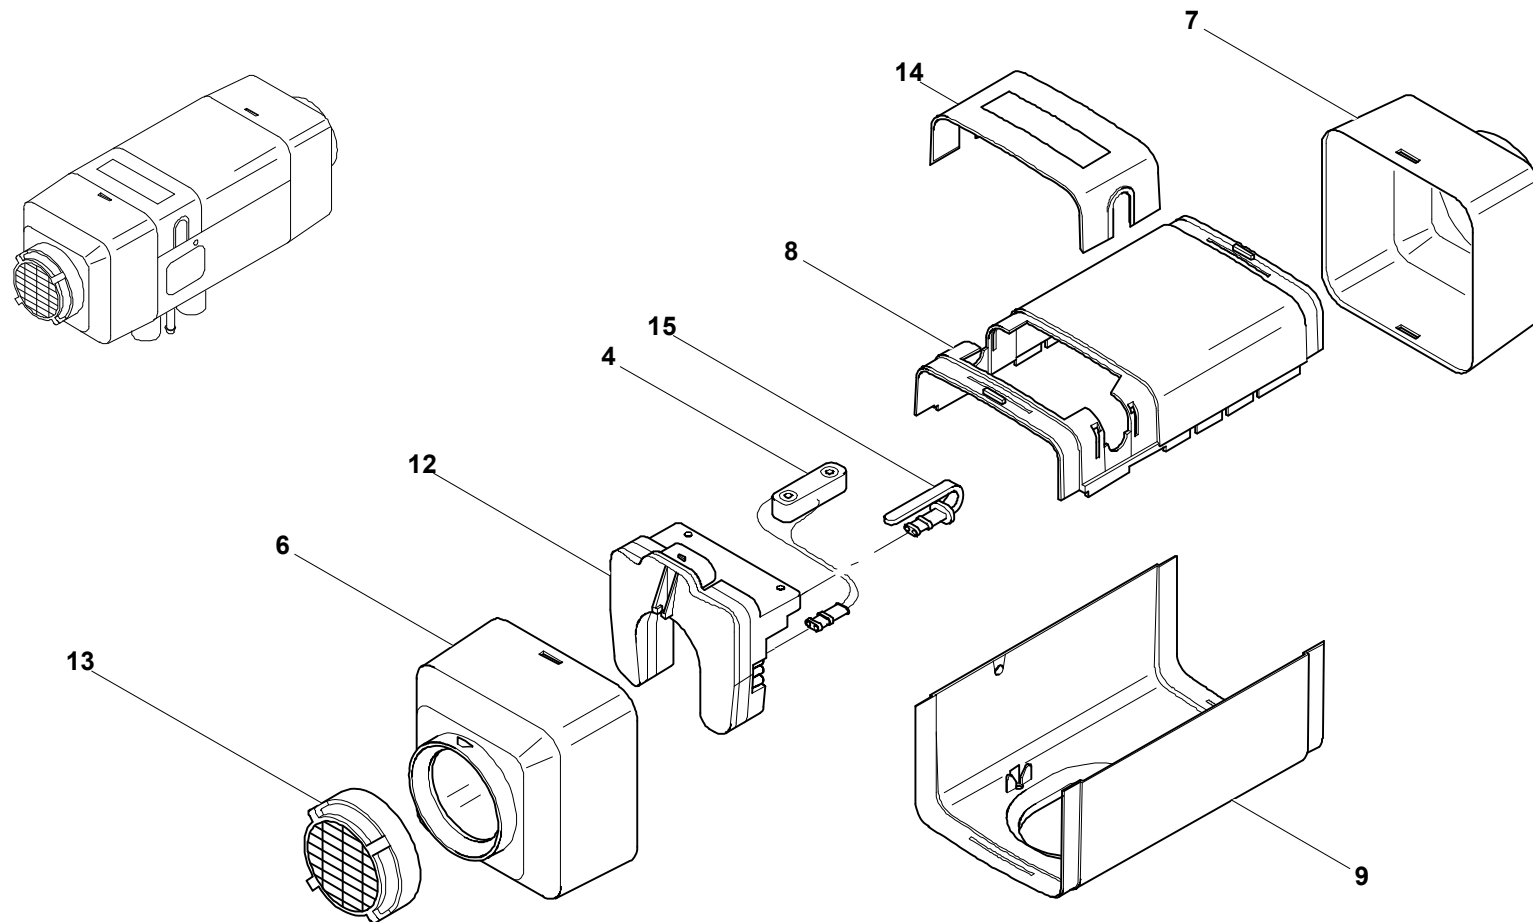

GROVELUFTHEIZGERAET
AIR HEATERBILDTADEL
PICTORIAL DISPLAY

11.03

3046799-ETL A

1/2

**GMK 5220
BE 753
G 291**

GROVELUFTHEIZGERAET
AIR HEATERBILDTADEL
PICTORIAL DISPLAY

11.03

3046799-ETL A